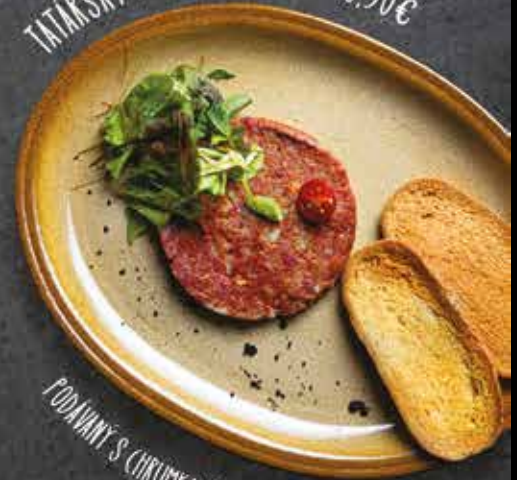

PREDJEDLÁ

MIX TRADIČNÝCH GRUZÍNSKÝCH NÁTIEROK (1,3,7,8) 240G 11,80€

SÝENAT, TEKVIČKA, ZELENÁ FAZUĽKA, CVIČKA, ČESNAK A GRUZÍNSKE BYLINKY

SYROVÝ LOPÁR (7,8)
SYRY: FETA, SYROVÉ NITE, ÚDENÝ
OŠTIEPOK, MOZZARELLA
PODÁVANÝ S FIGOVÝM DŽEMOM
300G 12,90€

TATÁRSKY BIFTEK (1,3,7,10) 120G 13,90€

PODÁVANÝ S CHRUMKAVÝMI HRIANKAMI 5KS

BAKLAŽANOVÉ ROLKY 2KS S VĽAŠKAMI ORECHOM

150G (7,8)
8,70€

ČUKETOVÉ ROLKY 2KS SO SYROVOM ČESNÁKOVÝM TĚSTOM

LOSOS JEMNE SOLENÝ (4)
(SUROVÝ)
120G 9,70€