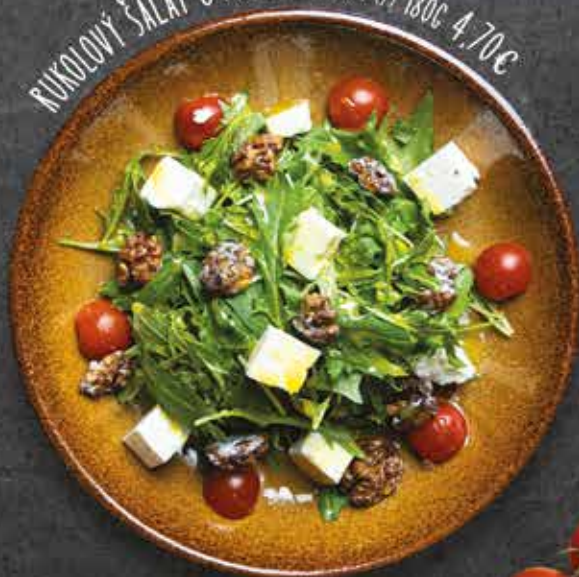

HUSTÁ KRÉMOVÁ POLIEVKA Z HOKKAIDO TEKVICE

S MÄSOM A REZANCAMI

ŠALÁTY

HORÚCI ŠALÁT (7)
Z GRILOVANEJ SVIEČKOVICE A HLIVY, PESTO
250G 13,90€

RIKOLOVÝ ŠALÁT S KOZÍM SYROM (7) 180G 4,70€

CAESAR ŠALÁT (137)
S KURACÍM MÄSOM A HRIANKAMI
250G 11,90€