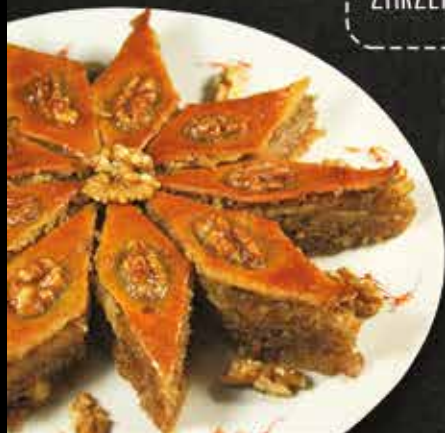

DEZERTY

PACHLAVA (1,3,7,8) 150G 5,50€
NAPOLEON TORTA (1,3,7) 150G 4,50€
ŠŮLANCE S MAKOM/ORECHAMI/STRŮHANKA (1,3,7,8) 150G 5,50€
ZMRZLINA PODĽA DENNEJ PONUKY (7) 1KOPČEK 1,50€